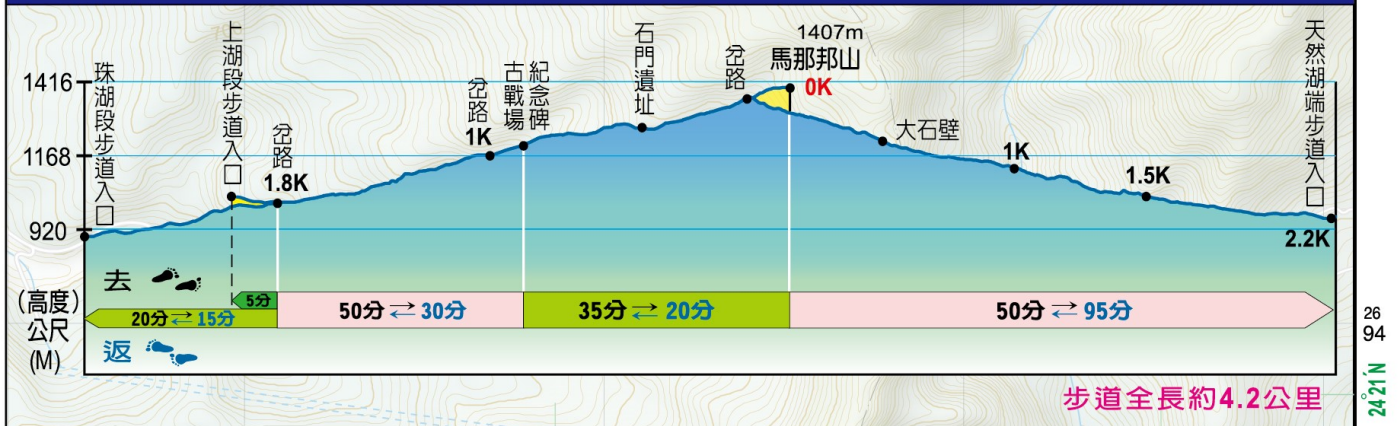

# 馬那邦山步道

Mt. Manabang Summit Trail

比例尺 / Scale 0 250 500 公尺 m  
1 : 25,000

馬那邦山步道地圖-高度落差表/Figure Height Gate

第二級路線

步道全長約4.2公里