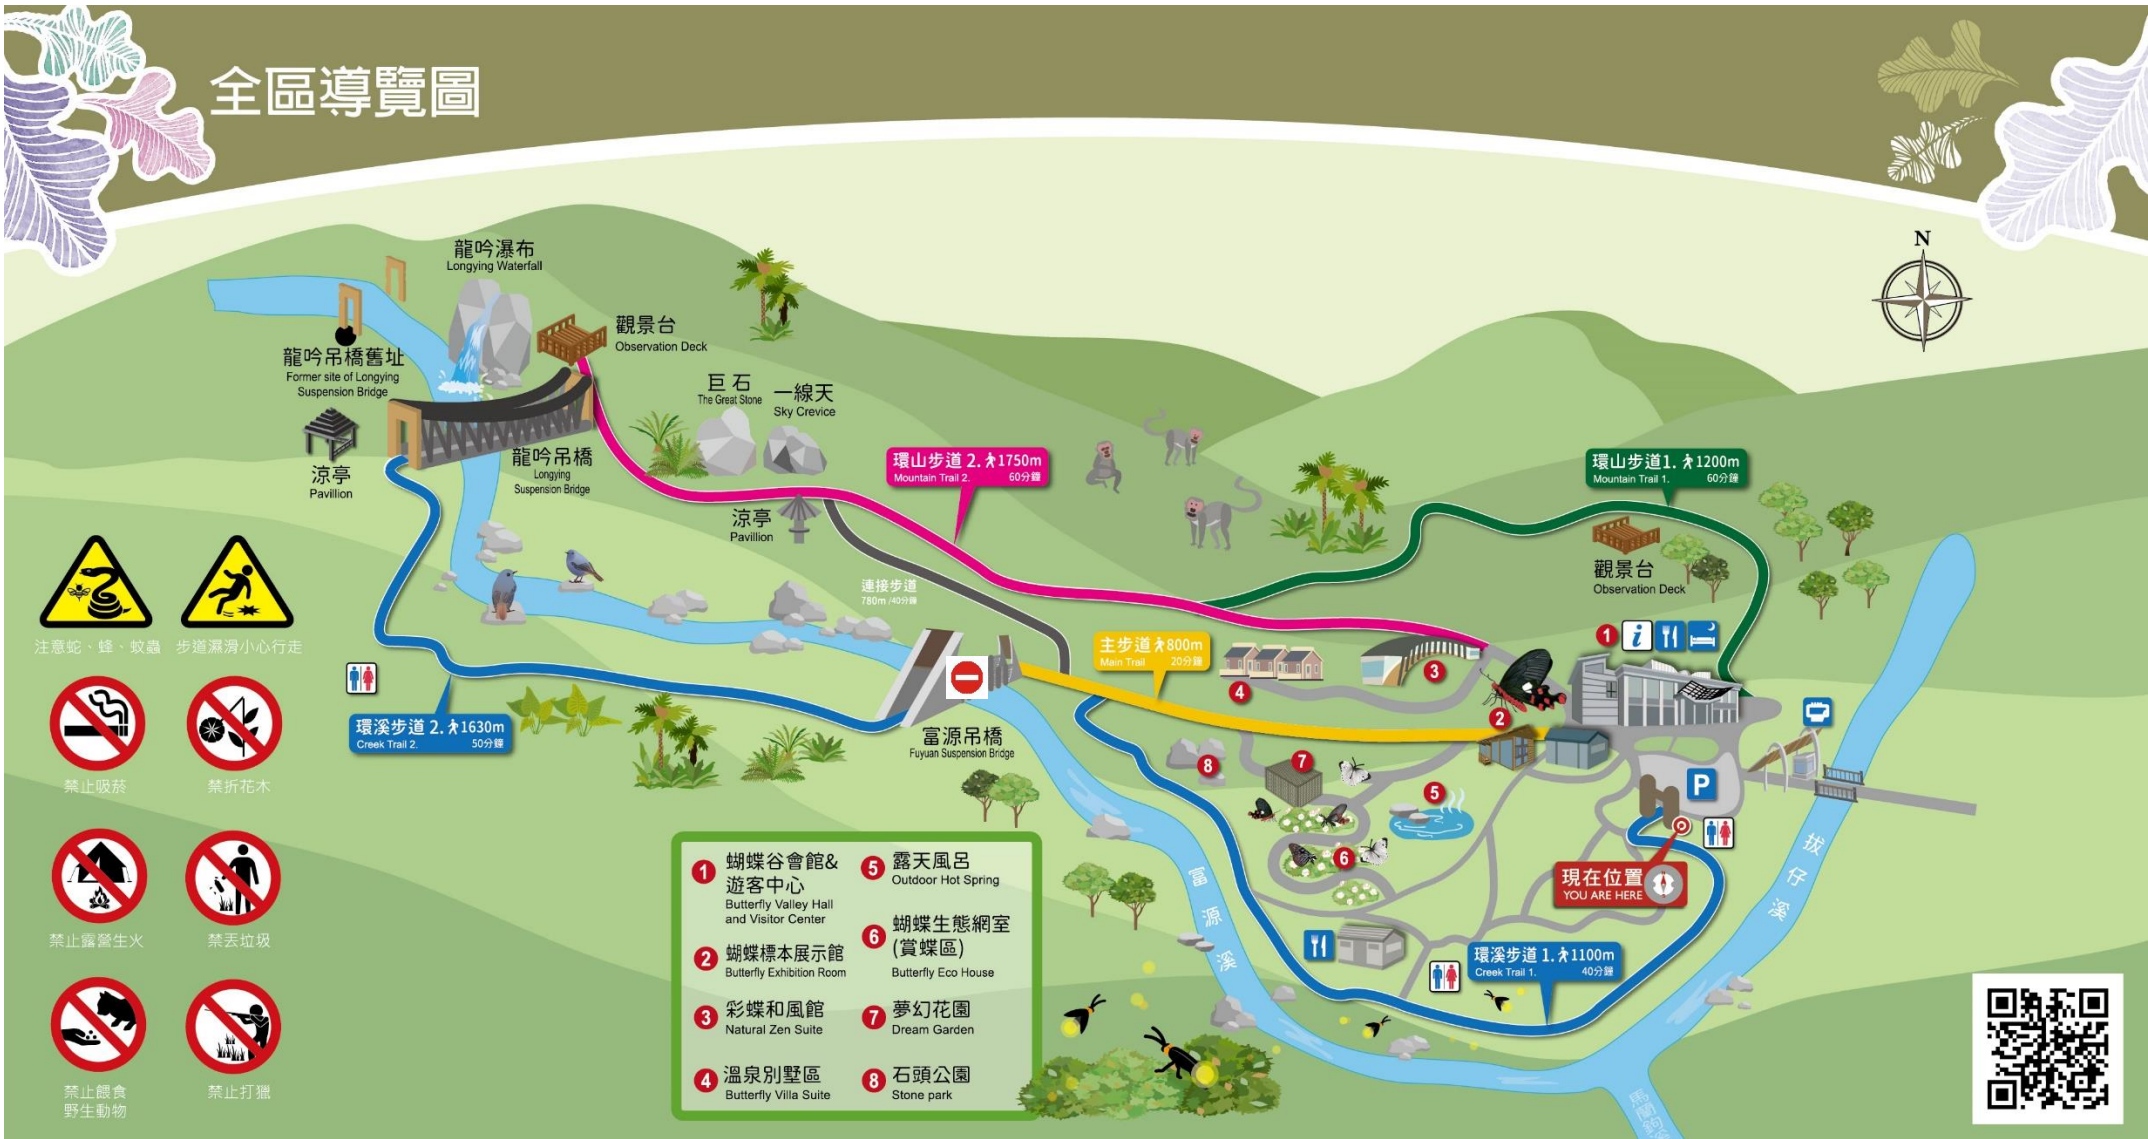

# 全區導覽圖

- |  |                                      |
|--|--------------------------------------|
| 1 蝴蝶谷會館&遊客中心<br>Butterfly Valley Hall and Visitor Center | 5 露天風呂<br>Outdoor Hot Spring         |
| 2 蝴蝶標本展示館<br>Butterfly Exhibition Room                   | 6 蝴蝶生態網室(賞蝶區)<br>Butterfly Eco House |
| 3 彩蝶和風館<br>Natural Zen Suite                             | 7 夢幻花園<br>Dream Garden               |
| 4 溫泉別墅區<br>Butterfly Villa Suite                         | 8 石頭公園<br>Stone park                 |

ⓧ 施工區域