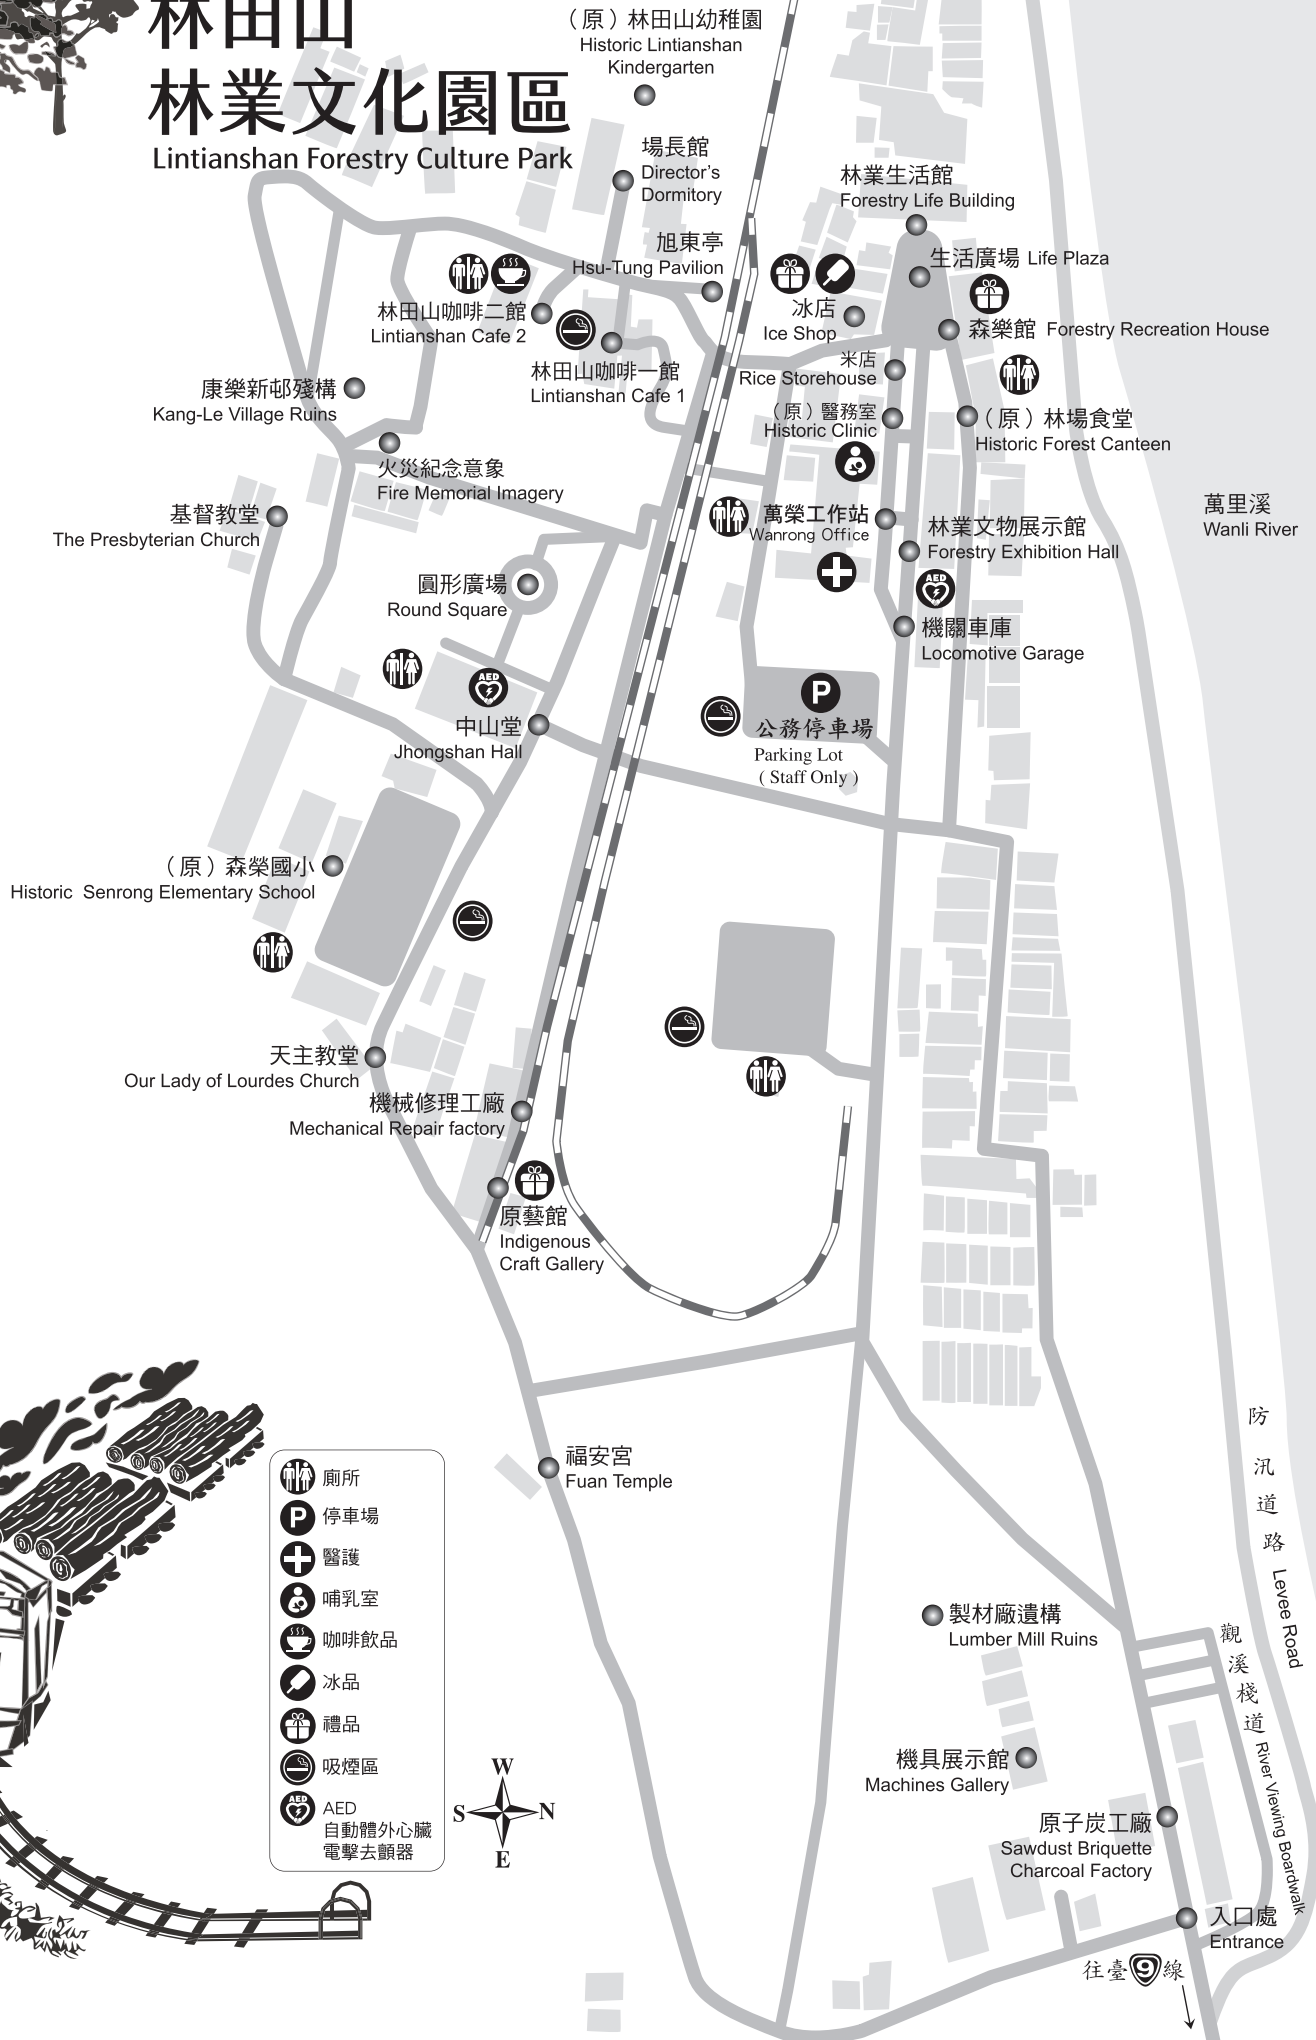

林田山 林業文化園區

Lintianshan Forestry Culture Park

- 廁所
- 停車場
- 醫護
- 哺乳室
- 咖啡飲品
- 冰品
- 禮品
- 吸煙區
- AED 自動體外心臟電擊去顫器

防 汛 道 路 Levee Road
觀 溪 棧 道 River Viewing Boardwalk
往 臺 線