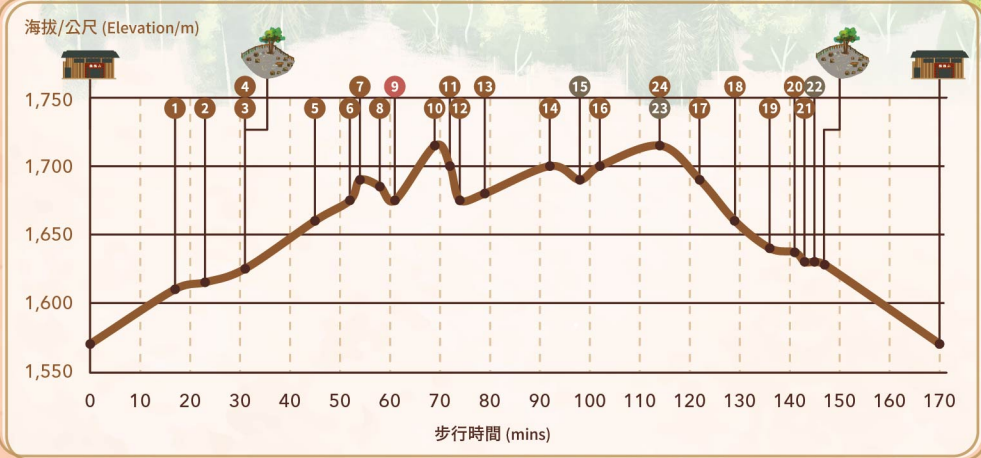

拉拉山

國家森林遊樂區

Lalashan(R'ra)
National Forest Recreation Area

管理站至遊客中心距離
Distance From Office
To Visitor Center

步行 Walk	60	分鐘 mins
車行 Car Dealership	10	

Google地圖
Google Maps

圖例 LEGEND

遊客中心 Visitor Center	AED 心臟電擊器 AED Defibrillator	管制口 Control Point
廁所 Restrooms	無障礙廁所 Accessible Restroom	餐飲服務 Lunchroom
停車場 Parking Lot	休憩區 Rest Area	1 巨木編號 Giant Tree