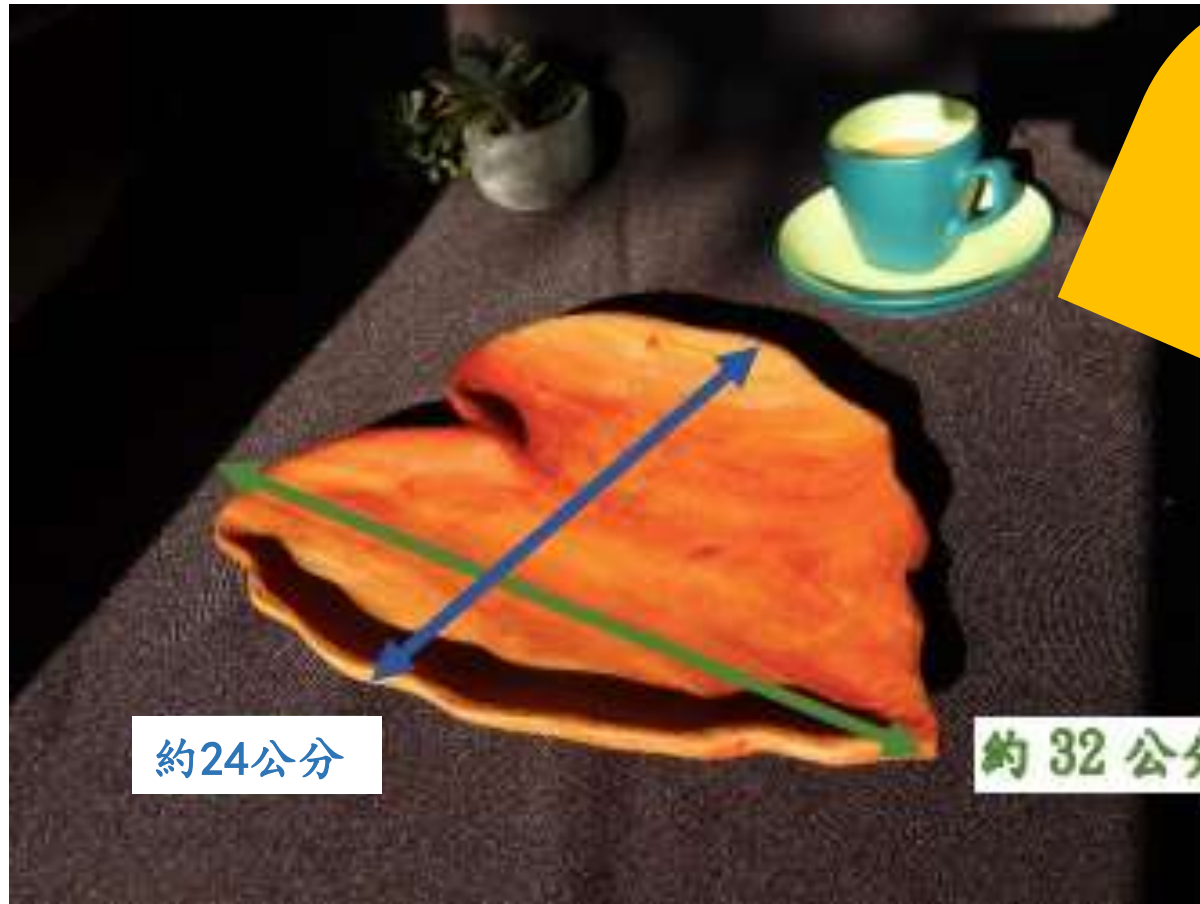

# 活動 資訊

**日期：**111年4月23日（六）13:00-16:45

**地點：**南華林業園區

**對象：**國中以上的民眾

(高中以下學員需有家長陪同參與)

**費用：**秋海棠造型999元/個、姑婆芋造型1399元/個

(很難決定嗎？下一頁有對照圖與尺寸唷。)

**交通：**請自行開車前往

若有任何問題請洽(03)8641594#15 繆小姐

姑婆芋  
大而實用

秋海棠  
小巧可愛

約24公分

約 32 公分

約15公分

約 26 公分

小聲說：「最受歡迎的是…  
姑婆芋造型。」